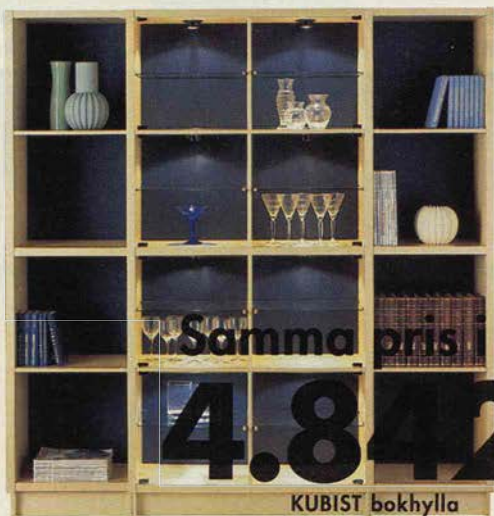

Samma pris i år!
4.842.-

KUBIST bokhylla

KUBIST bokhylla med vitrindörrar **4.842.-** exkl belysning.